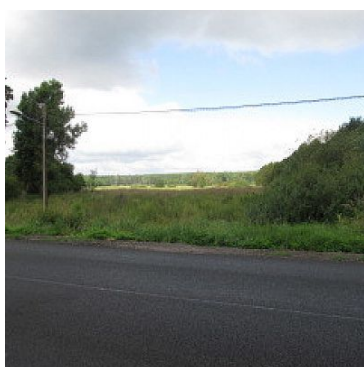

**DZIAŁKA NA SPRZEDAŻ**  
pow. działki: 5 400,00 m<sup>2</sup>,  
Recz  
Cena **105 000** zł

Działka zlokalizowana przy wjeździe do miasta Recz od strony Choszczna o łącznej powierzchni 5400 m<sup>2</sup> (0,54 ha), działka ukształtowana płasko, w sąsiedztwie budują się nowe domy, dojazd wprost z ulicy asfaltowej. W drodze przylegającej do działki znajdują się wszystkie media (gaz, woda, prąd, kanalizacja). **POLECAM ZAPRASZAM DO PREZENTACJI!**